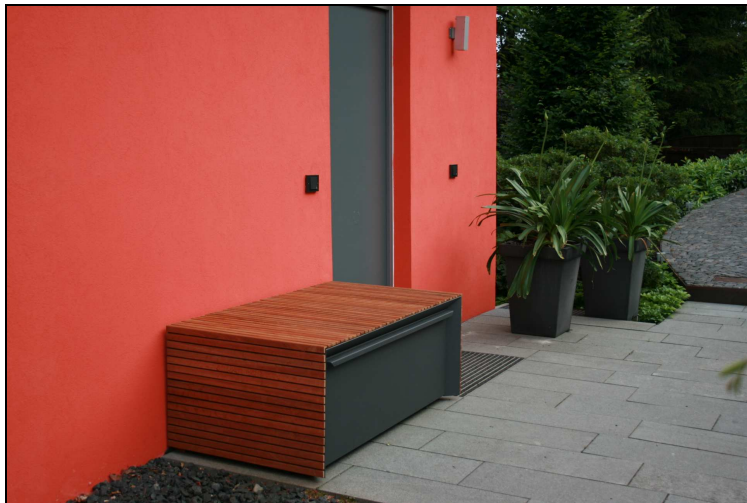

FMH - Exklusive Design Kissenruhen

Stabiler Stahlkubus, verzinkt und lackiert in DB703 (Anthrazit), verkleidet mit dem witterungsbeständigen **Hartholz Bangkirai** (oder andere Holzarten, z. B. Sibirische Lärche auf Anfrage). **Ausziehschublade** (regendicht).

In folgenden Größen erhältlich (Standardaußenmaße L/B/H):

225 x 76 x 54 cm Preis 3.250,00 € ab Werk, netto, zzgl. 19 % MwSt.

140 x 76 x 54 cm Preis 2.950,00 € ab Werk, netto, zzgl. 19 % MwSt.

Auf Wunsch mit Rollen lieferbar (Aufpreis 160,00 € netto)

Gewicht und Innenmaß:

225 x 76 x 54 cm (203 x 60 x 39 cm), ca. 230 kg

140 x 76 x 54 cm (118 x 60 x 39 cm), ca. 135 kg

FMH

Fellbacher
Metall- und Holzbau