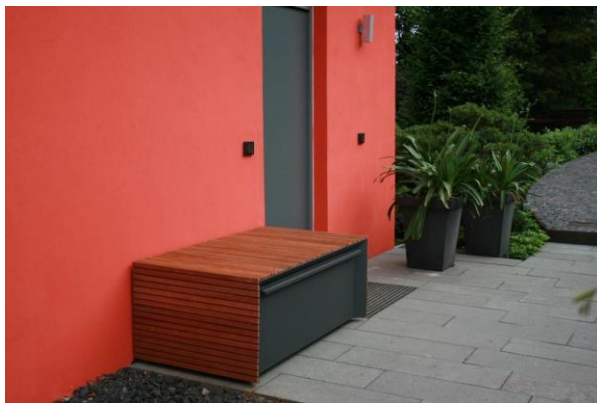

FMH - Exklusive Design Kissentruhen (nur Standardgrößen) (Stand ab Mai 2024)

Stabiler Stahlkubus, verzinkt und lackiert z. B. in DB703 (Anthrazit), verkleidet mit witterungsbeständiger **Sibirischer Lärche** oder **Hartholz Bangkirai (Aufpreis)** incl. regendichter **Ausziehschublade**.

In folgenden Größen erhältlich (Standardaußenmaße L/B/H):

225 x 76 x 54 cm Preis 3.980,00 € netto ab Werk, zzgl. 19 % MwSt.

140 x 76 x 54 cm Preis 3.670,00 € netto ab Werk, zzgl. 19 % MwSt.

Auf Wunsch mit Rollen lieferbar (Aufpreis 295,00 € netto)

Gewicht und Innenmaß:

225 x 76 x 54 cm (203 x 60 x 39 cm), ca. 230 kg

140 x 76 x 54 cm (118 x 60 x 39 cm), ca. 135 kg